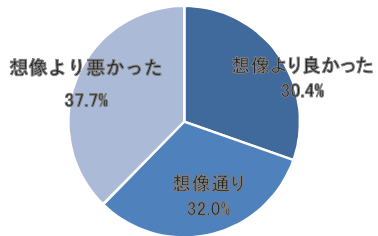

2020年度 学生意識調査 2020年11月～12月実施

全学年

全学部／全学科

【質問A】今年1年間を振り返って、あなたは京都先端科学大学での学生生活に満足していますか？

*「満足している」＝「満足している」＋「やや満足している」
**「満足していない」＝「満足していない」＋「あまり満足していない」

【質問C①】入学前の想像と比較して、入学後の大学生活についてどのように感じましたか？

*「想像より良かった」＝「良かった」＋「やや良かった」
**「想像より悪かった」＝「悪かった」＋「やや悪かった」

【質問B】京都先端科学大学の現状に対して、あなたはどの程度満足していますか？

「満足している」「やや満足している」の合計割合(上位10項目のみ表示)

回答率 2130名 / 3048名 回答率: 69.9%

【質問C②】この1年間であなたが履修した科目のうち、何パーセントくらいの科目に満足できましたか？ (n=2130)

【質問C③】学内にあなたが気軽に相談できる教員や職員は何人くらいいいますか？

回答者した人の平均 **2.19人**