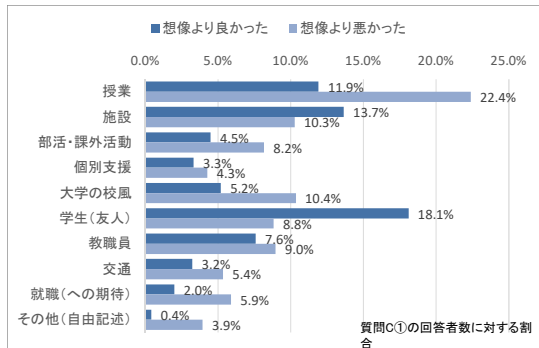

2020年度 学生意識調査 2020年11月～12月実施

全学年

全学部／全学科

【質問A】今年1年間を振り返って、あなたは京都先端科学大学での学生生活に満足していますか？

*「満足している」＝「満足している」＋「やや満足している」
**「満足していない」＝「満足していない」＋「あまり満足していない」

【質問C①】入学前の想像と比較して、入学後の大学生活についてどのように感じましたか？

*「想像より良かった」＝「良かった」＋「やや良かった」
**「想像より悪かった」＝「悪かった」＋「やや悪かった」

【質問B】京都先端科学大学の現状に対して、あなたはどの程度満足していますか？

「満足している」「やや満足している」の合計割合(上位10項目のみ表示)

回答率 2130名 / 3048名 回答率: 69.9%

【質問C②】この1年間であなたが履修した科目のうち、何パーセントくらいの科目に満足できましたか？ (n=2130)

【質問C③】学内にあなたが気軽に相談できる教員や職員は何人くらいいいますか？

回答者した人の平均 **2.19人**