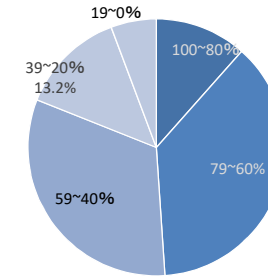

2020年度 学生意識調査 2020年11月～12月実施

全学年

全学部／全学科

【質問A】今年1年間を振り返って、あなたは京都先端科学大学での学生生活に満足していますか？

*「満足している」＝「満足している」＋「やや満足している」
**「満足していない」＝「満足していない」＋「あまり満足していない」

【質問C①】入学前の想像と比較して、入学後の大学生活についてどのように感じましたか？

*「想像より良かった」＝「良かった」＋「やや良かった」
**「想像より悪かった」＝「悪かった」＋「やや悪かった」

【質問B】京都先端科学大学の現状に対して、あなたはどの程度満足していますか？

「満足している」「やや満足している」の合計割合(上位10項目のみ表示)

回答率 2130名 / 3048名 回答率: 69.9%

【質問C②】この1年間であなたが履修した科目のうち、何パーセントくらいの科目に満足できましたか？ (n=2130)

【質問C③】学内にあなたが気軽に相談できる教員や職員は何人くらいいいますか？

回答者した人の平均 **2.19人**