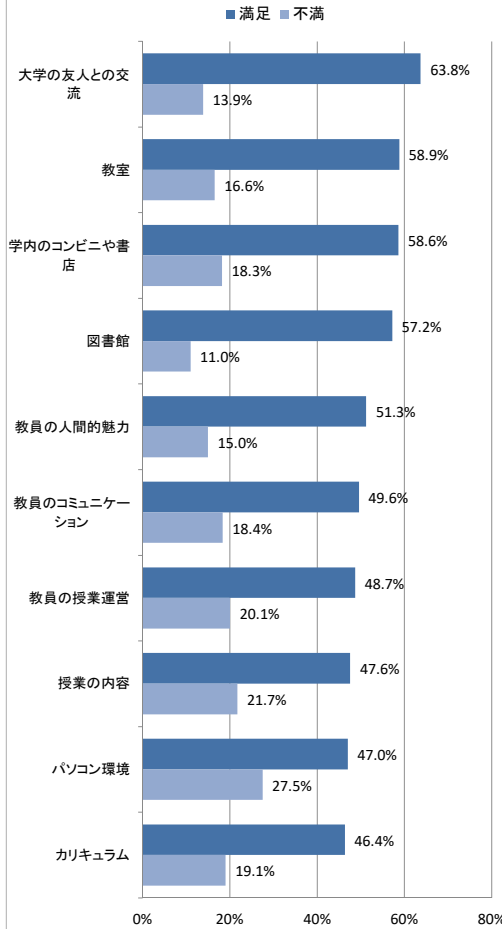

2020年度 学生意識調査 2020年11月～12月実施

全学年

全学部／全学科

【質問A】今年1年間を振り返って、あなたは京都先端科学大学での学生生活に満足していますか？

*「満足している」＝「満足している」＋「やや満足している」
**「満足していない」＝「満足していない」＋「あまり満足していない」

【質問C①】入学前の想像と比較して、入学後の大学生活についてどのように感じましたか？

*「想像より良かった」＝「良かった」＋「やや良かった」
**「想像より悪かった」＝「悪かった」＋「やや悪かった」

【質問B】京都先端科学大学の現状に対して、あなたはどの程度満足していますか？

「満足している」「やや満足している」の合計割合(上位10項目のみ表示)

回答率 2130名 / 3048名 回答率: 69.9%

【質問C②】この1年間であなたが履修した科目のうち、何パーセントくらいの科目に満足できましたか？ (n=2130)

【質問C③】学内にあなたが気軽に相談できる教員や職員は何人くらいいいますか？

回答者した人の平均 **2.19人**