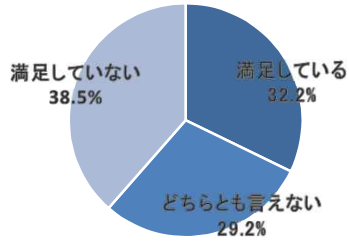

2020年度 学生意識調査 2020年11月～12月実施

全学年

全学部／全学科

【質問A】今年1年間を振り返って、あなたは京都先端科学大学での学生生活に満足していますか？

*「満足している」＝「満足している」＋「やや満足している」
**「満足していない」＝「満足していない」＋「あまり満足していない」

【質問C①】入学前の想像と比較して、入学後の大学生活についてどのように感じましたか？

*「想像より良かった」＝「良かった」＋「やや良かった」
**「想像より悪かった」＝「悪かった」＋「やや悪かった」

【質問B】京都先端科学大学の現状に対して、あなたはどの程度満足していますか？

「満足している」「やや満足している」の合計割合(上位10項目のみ表示)

回答率 2130名 / 3048名 回答率: 69.9%

【質問C②】この1年間であなたが履修した科目のうち、何パーセントくらいの科目に満足できましたか？ (n=2130)

【質問C③】学内にあなたが気軽に相談できる教員や職員は何人くらいいいますか？

回答者した人の平均 **2.19人**